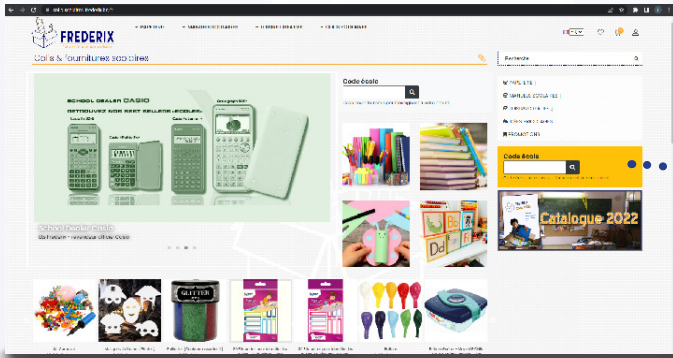

Lycée Maria Assumpta  
Section Secondaire

Avenue Wannecouter 76  
1020 Bruxelles

Tél : 02 268 04 13

Mail : info@assumpta.be

**Commander pour la rentrée prochaine**

---

**Première Secondaire**

Surfer sur