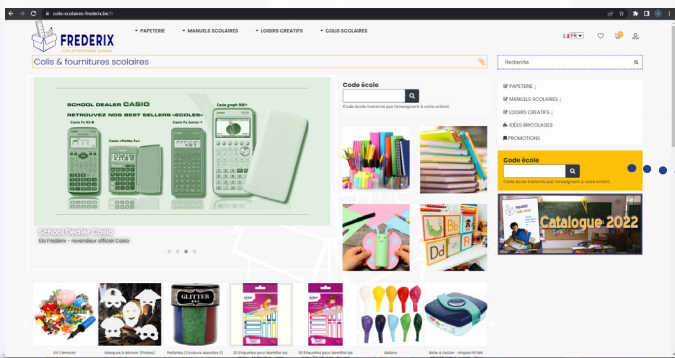

Lycée Maria Assumpta  
Section Secondaire

Avenue Wannecouter 76  
1020 Bruxelles

Tél : 02 268 04 13

Mail : info@assumpta.be

**Commander pour la rentrée prochaine**  
**Deuxième Secondaire**

Surfer sur

[www.colis-scolaires-frederix.be](http://www.colis-scolaires-frederix.be)

se connecter

ou

créer un compte

Introduire votre «Code école»  
en majuscule

Votre «Code école» :  
propre à chaque classe

**C282S2**

Code école

**C282S2**