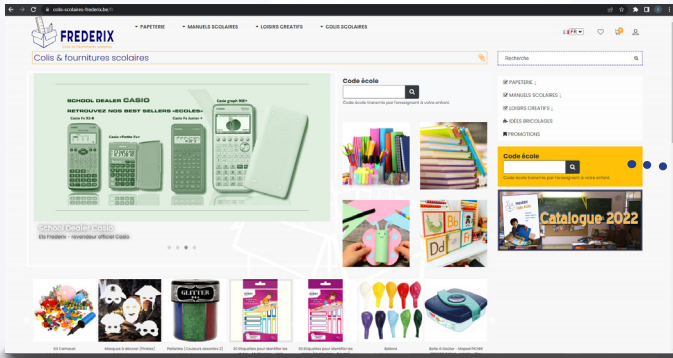

Lycée Maria Assumpta  
Section Secondaire

Avenue Wannecouter 76  
1020 Bruxelles

Tél : 02 268 04 13

Mail : info@assumpta.be

**Commander pour la  
rentrée prochaine**

---

**Quatrième Secondaire**

Surfer sur  
[www.colis-scolaires-frederix.be](http://www.colis-scolaires-frederix.be)