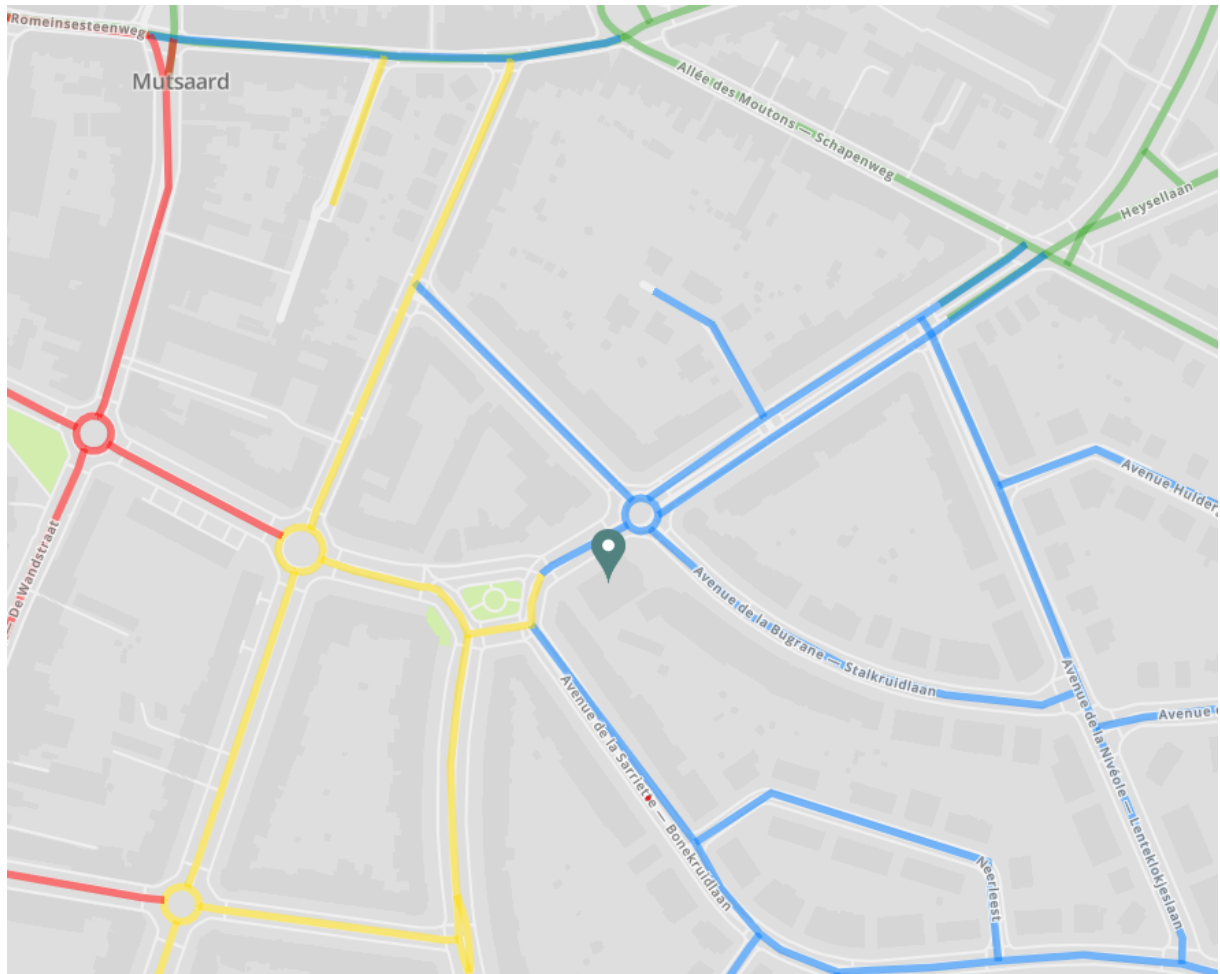

Plan de stationnement aux alentours du Lycée

Zone jaune

- ⏰ Payant : 09:00 - 21:00
- € Gratuit : (15') - 1€ (1h) - 3€ (2h)
- 📅 lun - sam

Tarifs

lun - sam	15'	30'	1h	2h	3h	4h	5h	6h	7
09:00 - 21:00	0€	0,5€	1€	3€	4,5€	6€	7,5€	9€	10

Zone rouge

- ⏰ Payant : 09:00 - 21:00
- € Gratuit : (15') - 2€ (1h) - 5€ (2h)
- 📅 lun - sam

Tarifs

lun - sam	15'	30'	1h	Max (2h)
09:00 - 21:00	0€	0,5€	2€	5€

Bruxelles

- ⏰ Stationnement à disque : 09:00 - 21:00
- 📅 lun - sam
- € Gratuit : 2h max
- ⌚ Max 2h